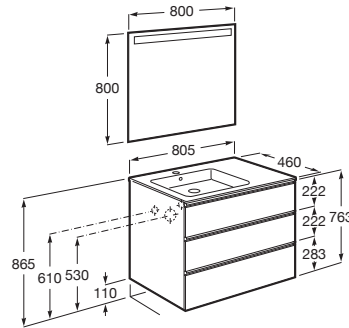

THE GAP

Pack (mueble base de tres cajones, lavabo izquierda y espejo LED)

MEDIDAS

Longitud	805 mm
Anchura	460 mm
Altura	763 mm

COLORES Y ACABADOS

PVPR (IVA INCLUIDO)

756,25 €

DIBUJOS TÉCNICOS

CARACTERÍSTICAS

PACK - Conjunto de mueble base de tres cajones con lavabo en posición izquierda y espejo Eidos con luz LED integrada en la parte superior. No incluye patas ni grifería.

Espejo / Iluminación: Integrada en el espejo
Espejo / Número de luces: 1
Espejo / Tipo de luz: Led
Espejo / Índice de Protección de la luz: IP 44
Forma lavabo: Cuadrado
Instalación de la grifería: En el lavabo
Lavabo / Agujeros para grifería: 1 Agujero en el centro
Lavabo / Posición de la repisa: Izquierda
Lavabo / Repisa integrada
Material / Lavabo: Porcelana
Material / Marco del espejo: Aluminio, Vidrio templado
Material / Mueble base: Tablero de partículas
Medidas / Espejo / Altura (mm): 800
Medidas / Espejo / Longitud (mm): 800
Medidas / Lavabo y mueble / Altura (mm): 763
Medidas / Lavabo y mueble / Anchura (mm): 460
Medidas / Lavabo y mueble / Longitud (mm): 805
Mueble base / Combinación de puertas y cajones: 3 Cajones
Mueble base / Estructura: Cajones
Mueble base / Separadores internos
Mueble base / Sistema de apertura y cierre: Cajones con cierre amortiguado
Mueble base / Tipo de puerta: Corredera
Posición del lavabo: Izquierda
Posición del toallero: Izquierda
Tipo de instalación: Suspendido, Suspendido con patas